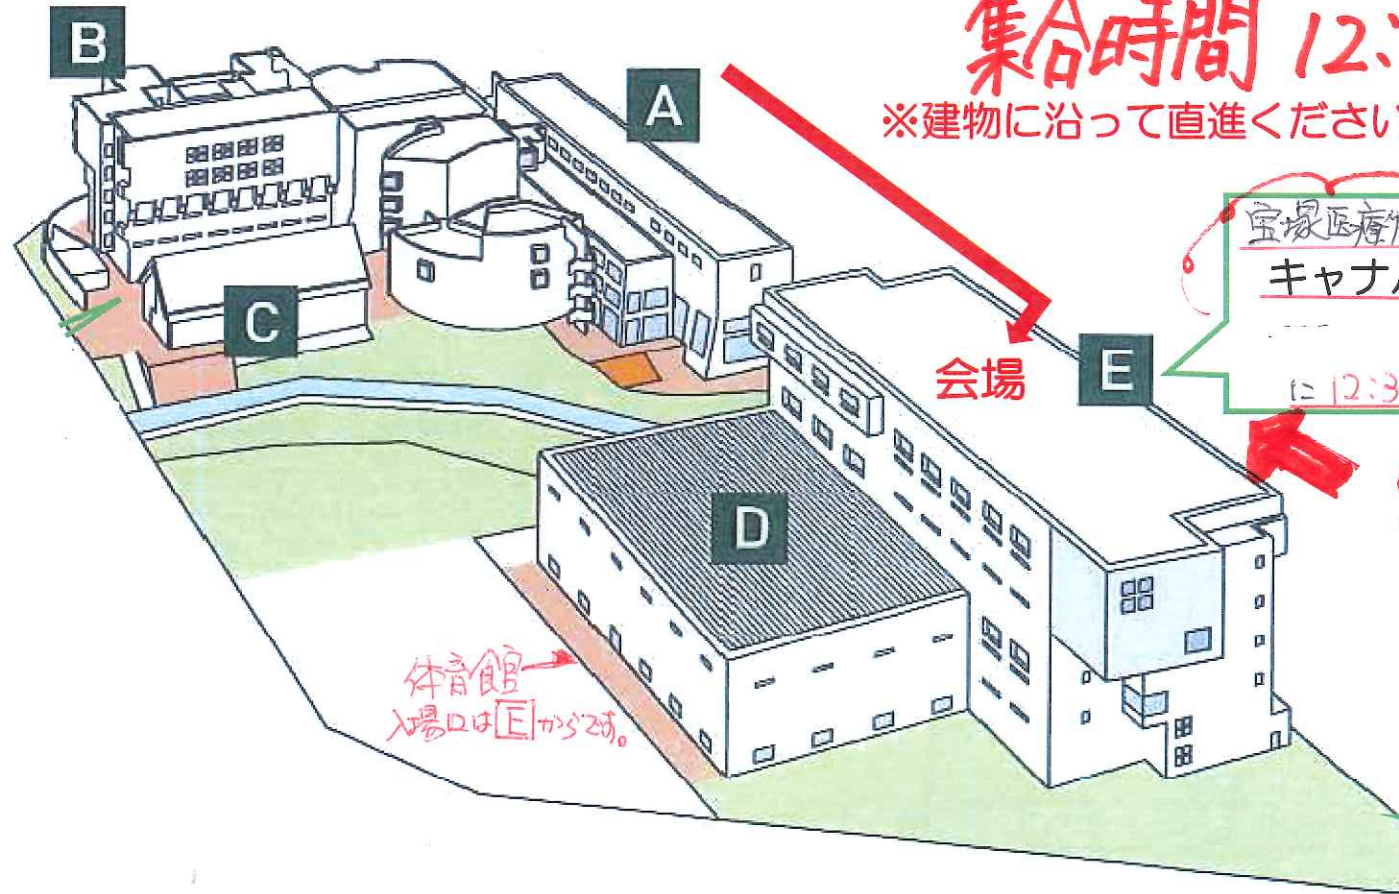

《キャンパスマップ》

4大学合同就職説明会

6月24日(日)

↑ コスモスクエア駅
<2番出口より南へ徒歩1分>

- A…イーストポート
- B…ウエストポート
- C…メディカフェ (食堂)
- D…体育館…合説開催会場
- E…キャナルポート
(学生集合場所・体育館入口)

集合時間 12:30

※建物に沿って直進ください。

宝塚医療大学 学生は
キャナルポート 3階
(351教室)
に12:30に集合してください。

集合場所

駐車場