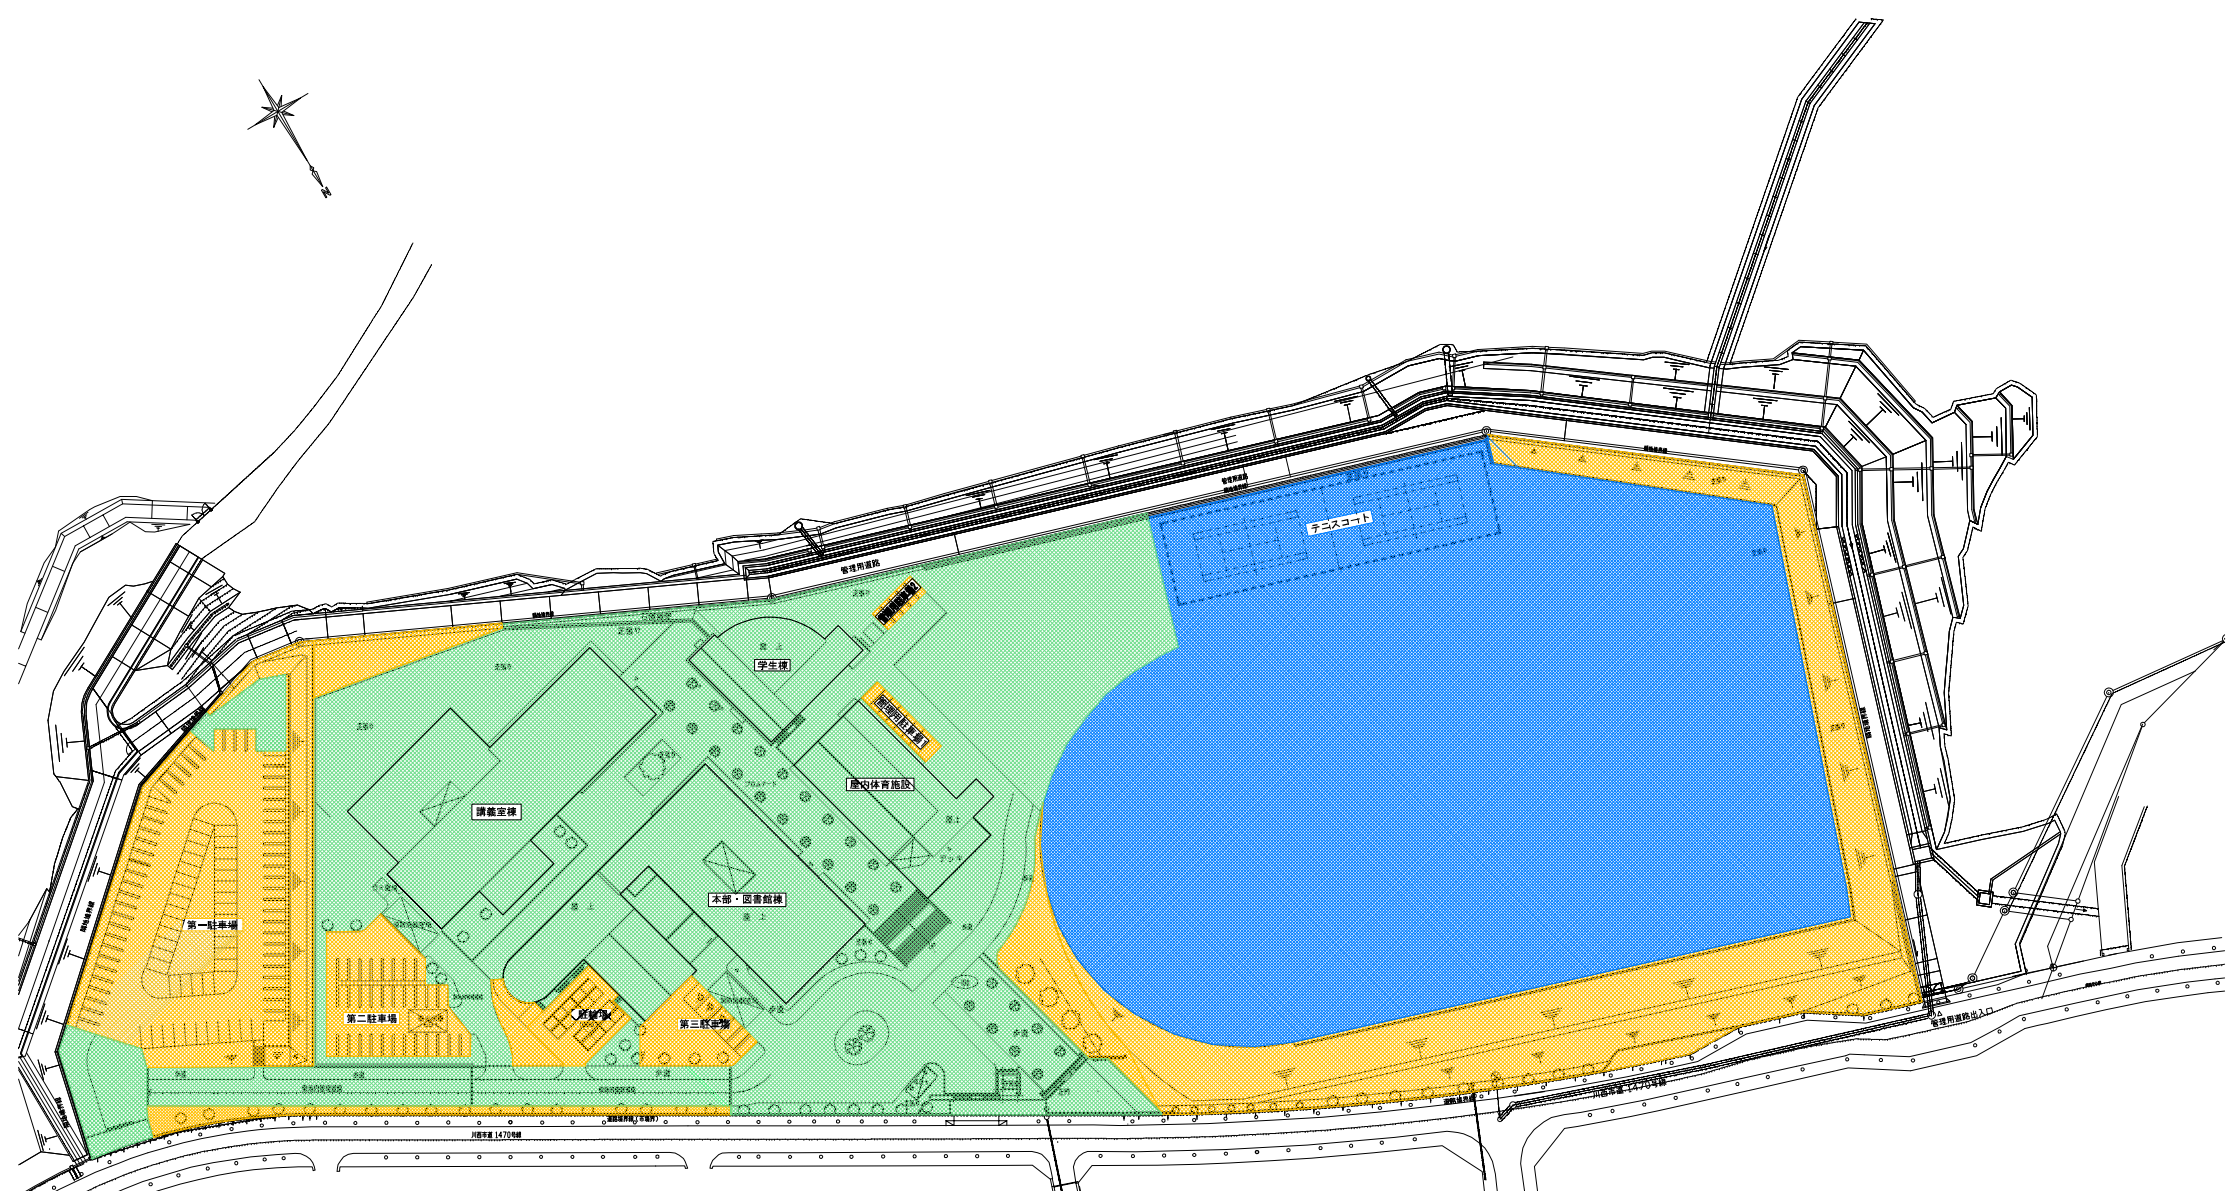

阪急電鉄「川西能勢口駅」より大学まで約 3km  
 「梅田駅」(大阪)より「川西能勢口駅」まで阪急電車にて約 25 分

校地算入面積の内訳

校地面積算入部分	36,904.27㎡ (運動場敷地含む)
運動場敷地	18,373.42㎡
校地不算入面積部分	11,810.73㎡

校地等合計  
(算入部分+不算入部分) 48,715.00㎡

校舎面積の内訳

本部・図書館棟	2,113.39㎡
講義室棟	1,891.32㎡
学生棟	591.66㎡
守衛室	9.95㎡
小計	4,606.32㎡

本部・図書館棟	4,432.44㎡	(附属治療院 327.53㎡を除く)
講義室棟	4,439.63㎡	
学生棟	1,305.58㎡	
守衛室	8.41㎡	
合計	10,186.06㎡	

空地	13,924.53㎡
運動場敷地	18,373.42㎡
合計	36,904.27㎡