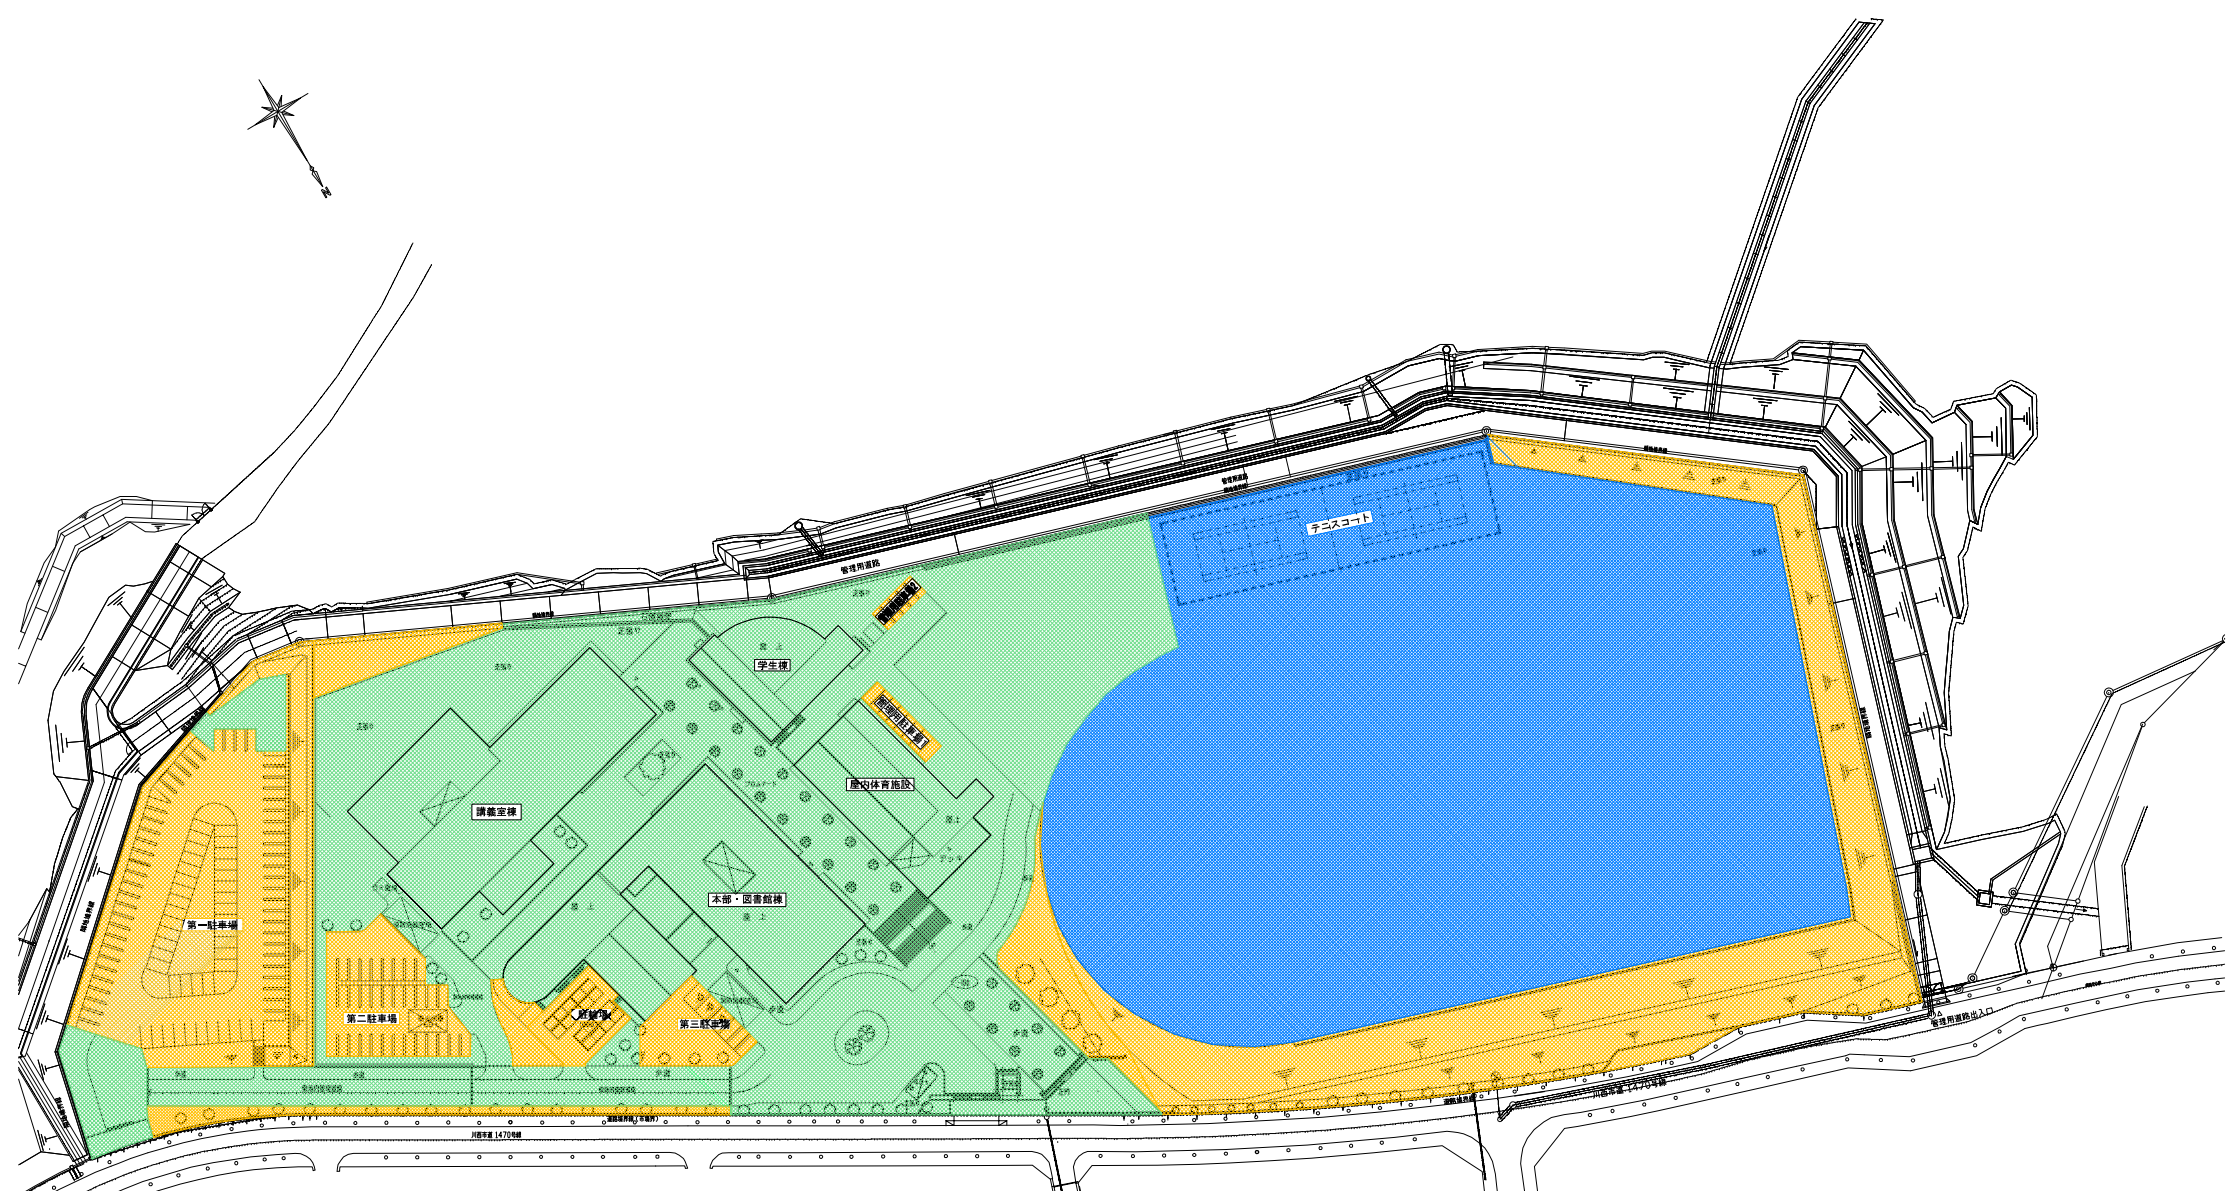

阪急電鉄「川西能勢口駅」より大学まで約 3km
「梅田駅」(大阪)より「川西能勢口駅」まで阪急電車にて約 25 分

校地算入面積の内訳

校地面積算入部分	36,904.27㎡ (運動場敷地含む)
運動場敷地	18,373.42㎡
校地不算入面積部分	11,810.73㎡

校地等合計
(算入部分+不算入部分) 48,715.00㎡

校舎面積の内訳

本部・図書館棟	2,113.39㎡
講義室棟	1,891.32㎡
学生棟	591.66㎡
守衛室	9.95㎡
小計	4,606.32㎡

本部・図書館棟	4,432.44㎡	(附属治療院 327.53㎡を除く)
講義室棟	4,439.63㎡	
学生棟	1,305.58㎡	
守衛室	8.41㎡	
合計	10,186.06㎡	

空地	13,924.53㎡
運動場敷地	18,373.42㎡
合計	36,904.27㎡