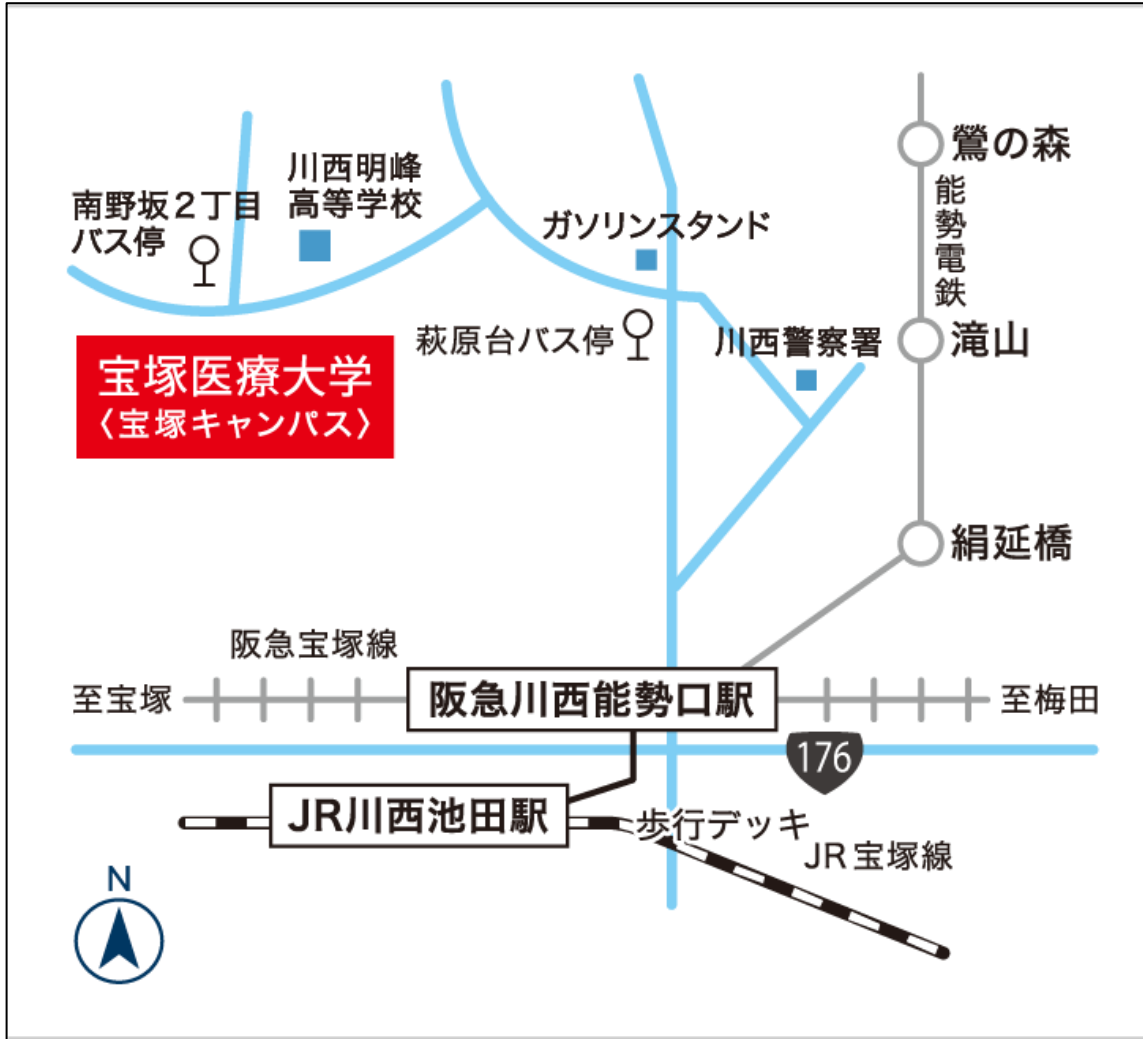

## 萩原台バス停からの徒歩案内

萩原台行きバスは、阪急川西能勢口駅から乗車できます。

萩原台バス停から宝塚医療大学まで徒歩約 12 分(900m)